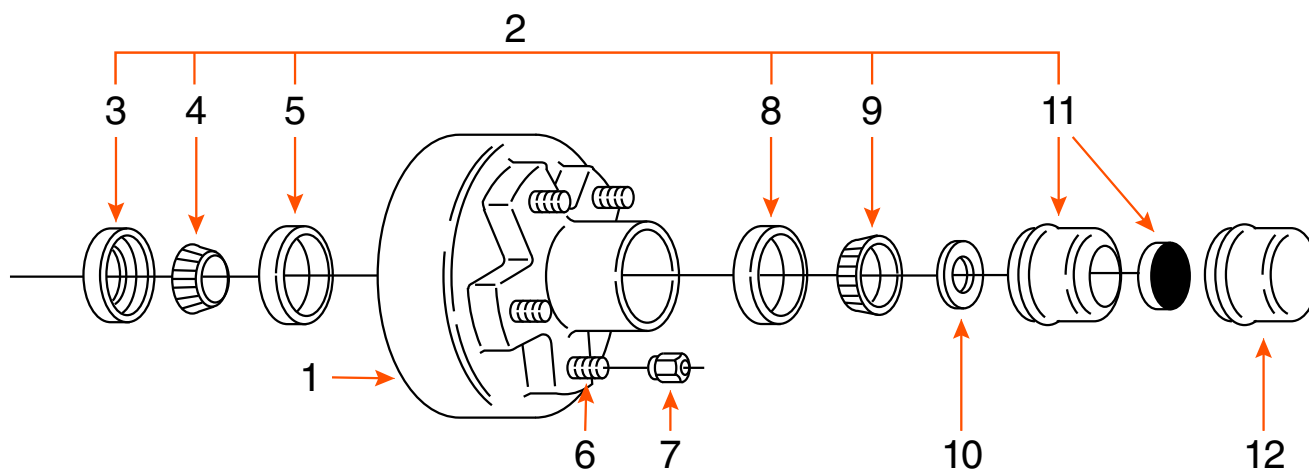

## TAMBOUR 5 GOUJONS (COMPLET) / 5 STUDS DRUM (KIT)

TYPE	CAPACITÉ CAPACITY	FREIN BRAKE	BOLT CIRCLE	ROUE WHEEL	MARQUE BRAND
GRAISSE / GREASE	2K	HYDRAULIQUE HYDRAULIC	5 SUR 4,5" / 5 ON 4,5"	10" - 15"	

COMPOSANTE COMPONENT	DESCRIPTION	PRODUIT PRODUCT
1	TAMBOUR 7" X 1 <sup>3</sup> / <sub>4</sub> " RUM	HD7H 1
2	ENSEMBLE DE ROULEMENT / BEARING KIT	ROUL116X
3	JOINT D'ÉTANCHÉITÉ / SEAL	2267E
4	ROULEMENT INTÉRIEUR 1 <sup>1</sup> / <sub>16</sub> " INNER BEARING CONE	44649
5	CAGE INTÉRIEURE / INNER BEARING CUP	44610
6	GOUJON 1/2" STUD	7246
7	ÉCROU DE ROUE / WHEEL NUT	60132
8	CAGE EXTÉRIEURE / OUTER BEARING CUP	44610
9	ROULEMENT EXTÉRIEUR 1 <sup>1</sup> / <sub>16</sub> " OUTER BEARING CONE	44649
10	RONDELLE MANDRIN / SPINDLE WASHER	6052
11	BOUCHON «E-Z LUBE» CAP	1446
12	BOUCHON / CAP	1445*